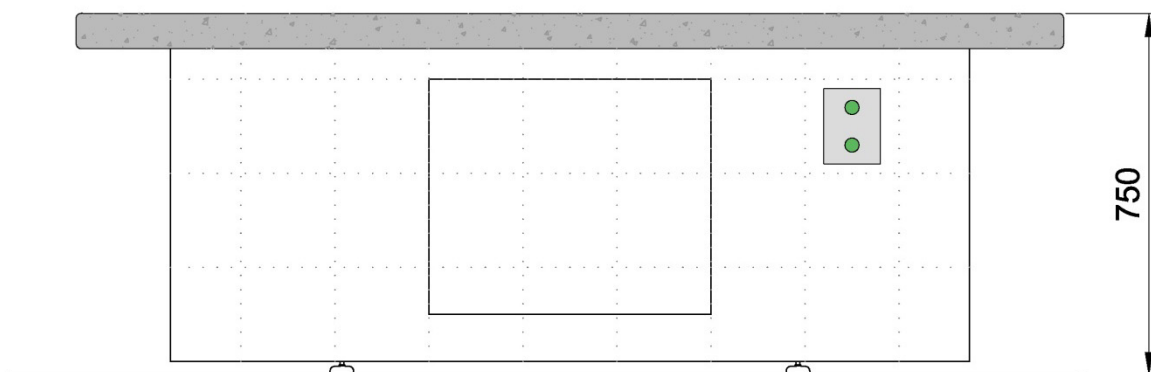

SEIFENSCHAUMTISCH

Dieser Tisch dient als Mini-Hamam und beinhaltet im Sockel benutzungsfreundlich sämtliche notwendige Technik.

Größe ca. 210 x 80cm, Höhe ca. 70cm

Elektrisch beheizte Liegefläche aus schwarzmeliertem Granit mit Bord
Überlaufrinne mit Abflusssystem in den Sockel
Sockel verflies 20X20cm, matt, anthrazitgrau.
(Auf Wunsch auch nach Ihren Vorstellungen)
Im Sockel integriert automatische Seifenschaumproduktionsanlage und
Handbrause.
Die Schaumkonsistenz kann individuell eingestellt werden.
Tastertableau für Schaum- bzw. Spülfunktion im Sockel integriert.