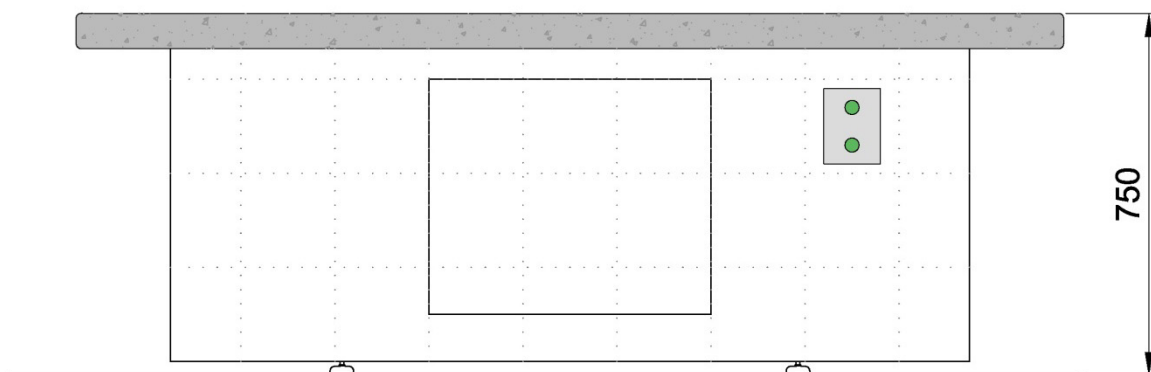

SEIFENSCHAUMTISCH

Dieser Tisch dient als Mini-Hamam und beinhaltet im Sockel benützungsfreundlich sämtliche notwendige Technik.

Größe ca. 210 x 80cm, Höhe ca. 70cm

Elektrisch beheizte Liegefläche aus schwarzmeliertem Granit mit Bord
Überlaufrinne mit Abflusssystem in den Sockel
Sockel verflies 20X20cm, matt, anthrazitgrau.
(Auf Wunsch auch nach Ihren Vorstellungen)
Im Sockel integriert automatische Seifenschaumproduktionsanlage und
Handbrause.
Die Schaumkonsistenz kann individuell eingestellt werden.
Tastertableau für Schaum- bzw. Spülfunktion im Sockel integriert.