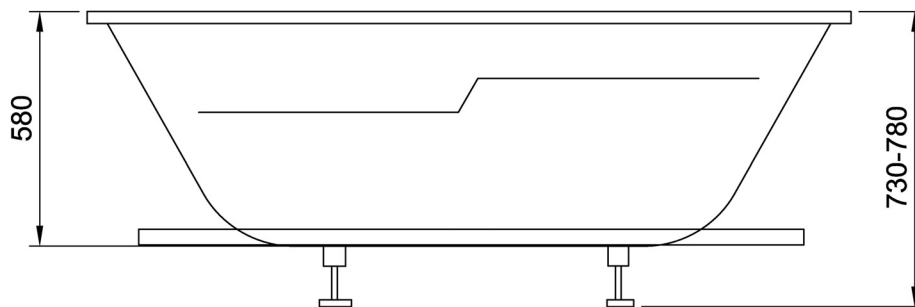

BEAUTY - WHIRLWANNEN