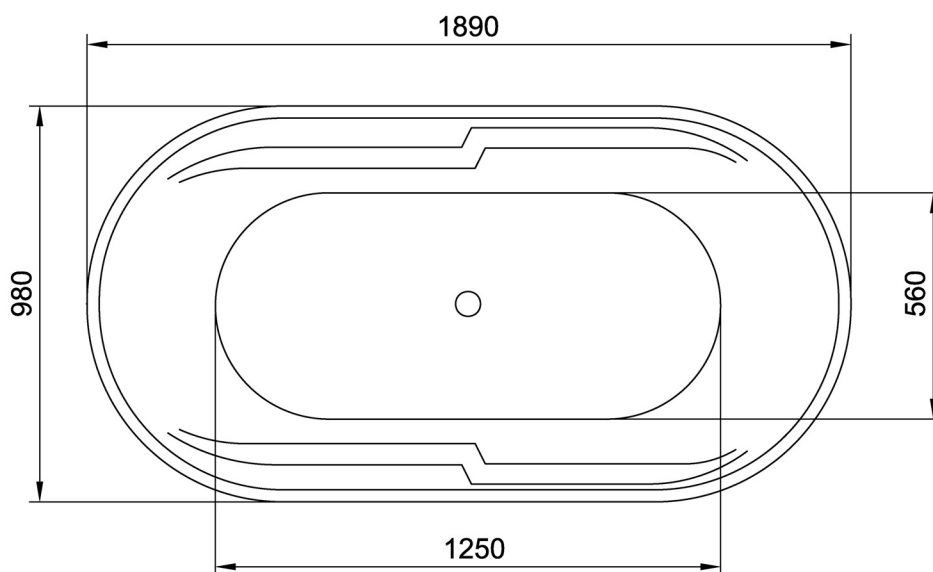

BEAUTY - WHIRLWANNEN