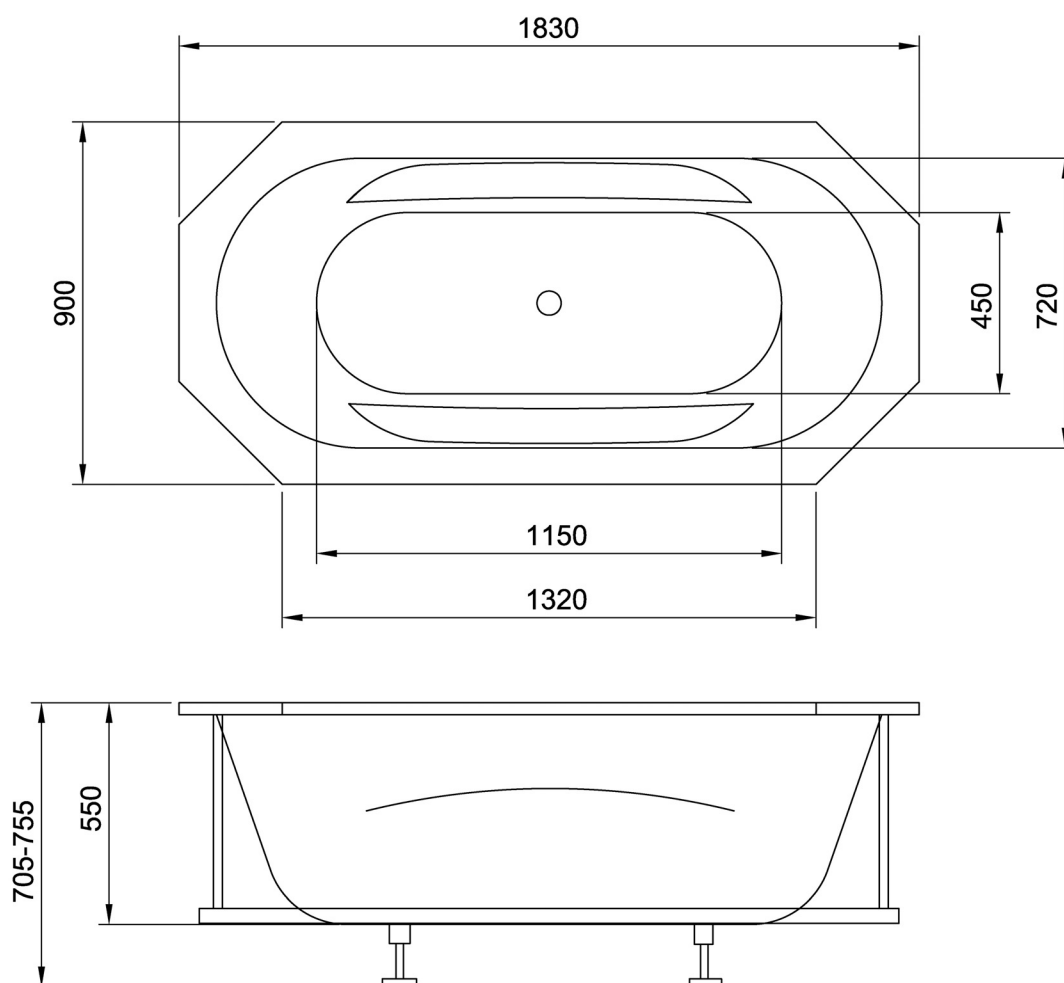

BEAUTY - WHIRLWANNEN