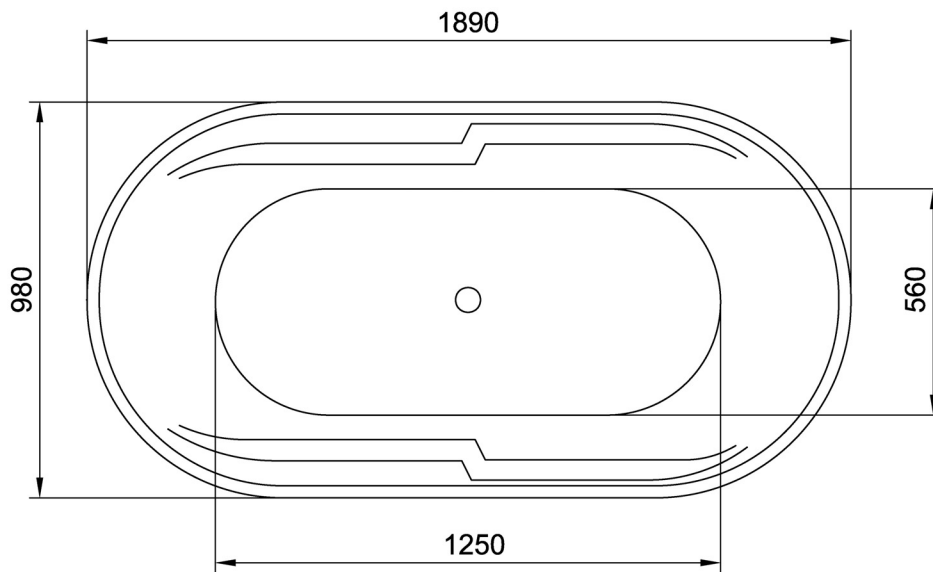

BEAUTY - WHIRLWANNEN