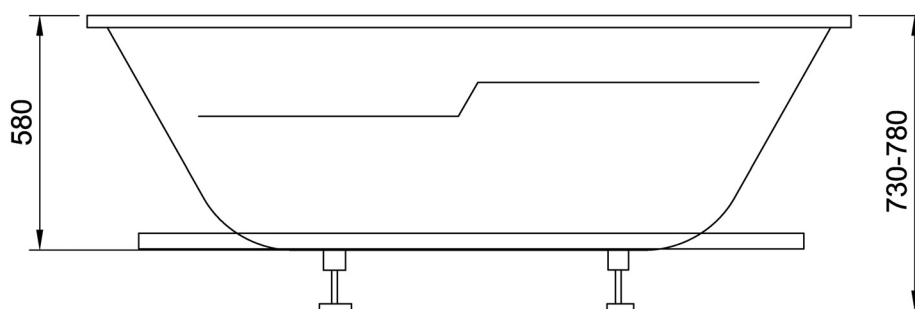

BEAUTY - WHIRLWANNEN