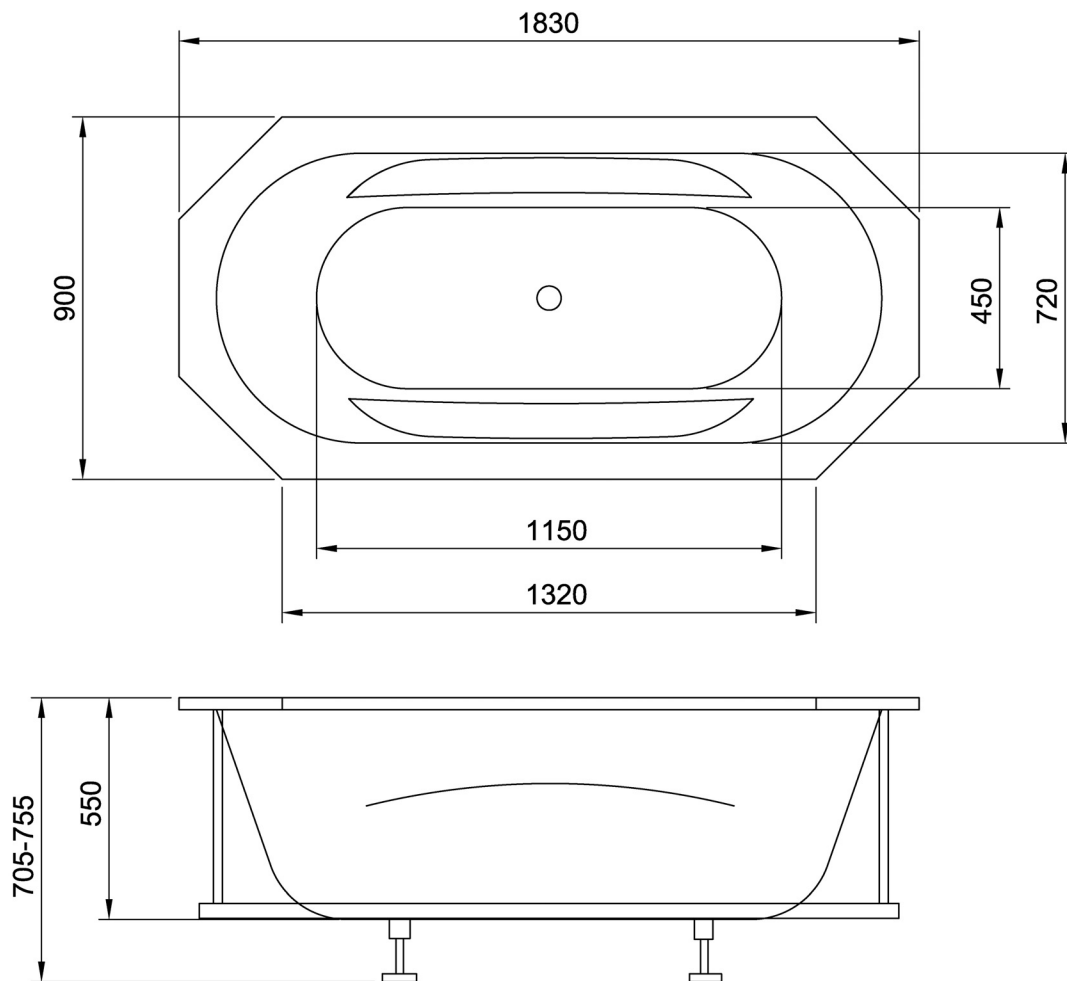

BEAUTY - WHIRLWANNEN