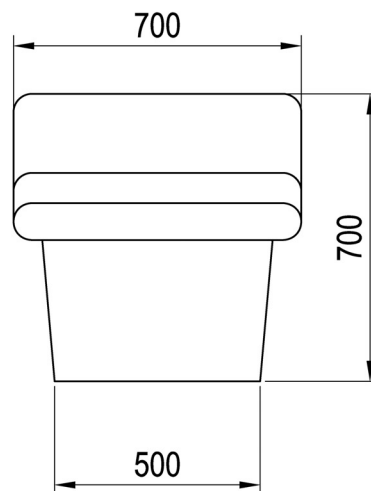

Wärmeliege