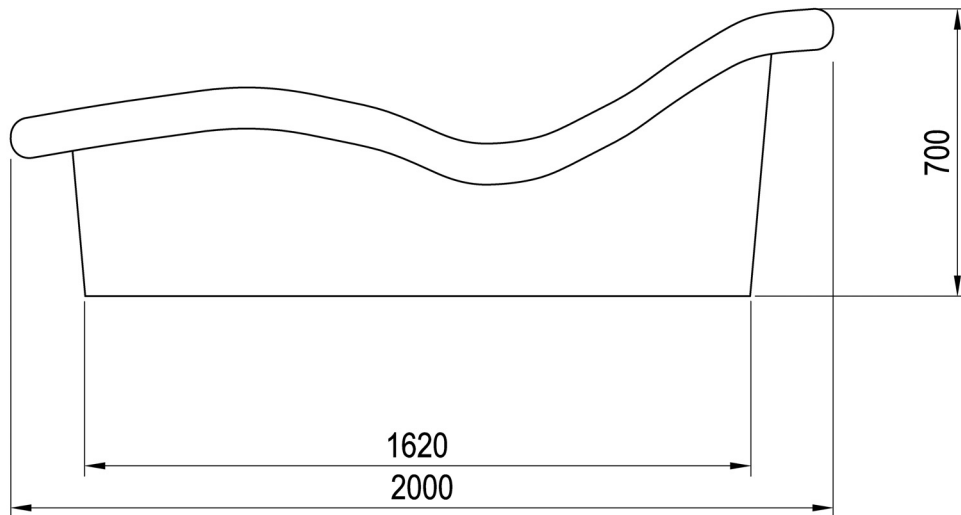

Wärmeliege