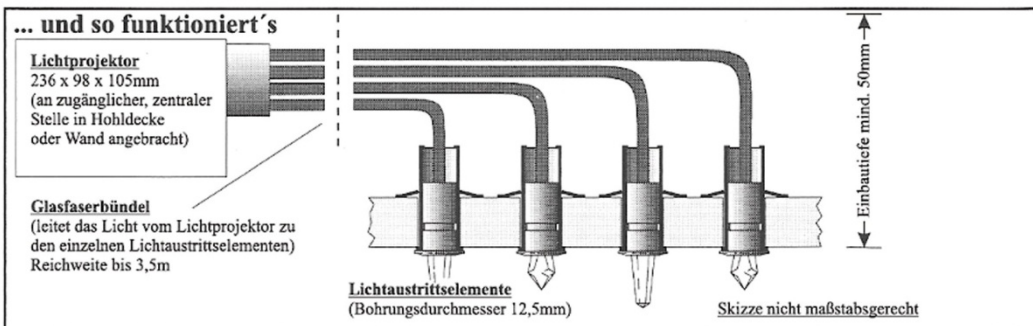

Set bestehend aus:

- 20 Stk. Lichtaustrittselemente mit Kristall 12 mm Ausführung: vergoldet
- 15 Stk. Lichtaustrittselemente mit Kristall 16,5 mm Ausführung: vergoldet
- 35 Stk. Universal-Montagehülsen, Kunststoff transparent
- 1 Stk. Lichtprojektor 100W
- 1 Stk. elektr. Transformator
- 1 Stk. Glasfaserbündel Size 3/4 (ø 1 mm)
- 35 Arme (20 á 2 m, 15 á 3,5 m Länge)

Gestaltungsvorschlag

Kristall-Sternenhimmel "Orion"
Art.Nr. A.9930 NR 000 902
Ausführung: vernickelt - Set B

35 dekorative Kristall-Lichtpunkte
Empfohlene Gesamtfläche: 2 - 8 m²

Set bestehend aus:

- 20 Stk. Lichtaustrittselemente mit Kristall 12 mm Ausführung: vernickelt
- 15 Stk. Lichtaustrittselemente mit Kristall 16,5 mm Ausführung: vernickelt
- 35 Stk. Universal-Montagehülsen, Kunststoff transparent
- 1 Stk. Lichtprojektor 100W
- 1 Stk. elektr. Transformator
- 1 Stk. Glasfaserbündel Size 3/4 (ø 1 mm)
- 35 Arme (20 á 2 m, 15 á 3,5 m Länge)